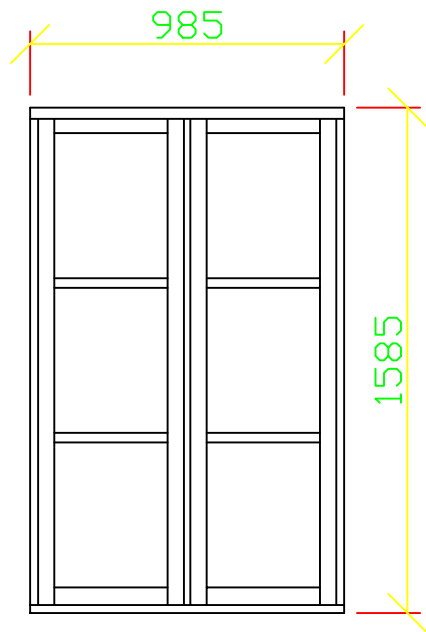

DETTA FÖNSTER ÄR INTE GLASAT ,
KUNDEN KAN SJÄLV VÄLJA VILKET
SPRÖJS ALTERNATIV AV DESSA SOM
ÖNKAS!

F32
WUF2 10X16
SP 2:0

F32
WUF2 10X16
SP 1:0

F32
WUF2 10X16