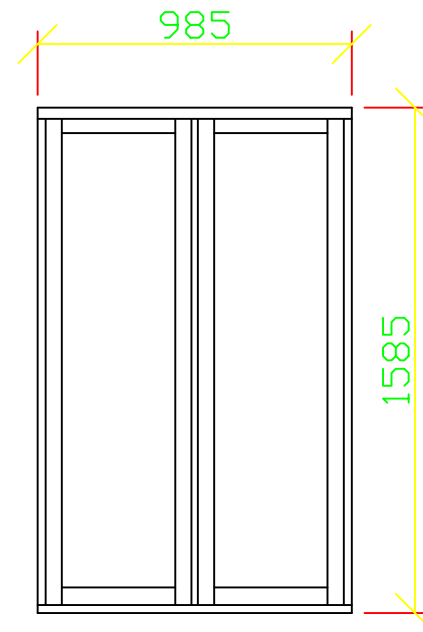

DETTA FÖNSTER ÄR INTE GLASAT ,
KUNDEN KAN SJÄLV VÄLJA VILKET
SPRÖJS ALTERNATIV AV DESSA SOM
ÖNKAS!

F32
WUF2 10X16
SP 2:0

F32
WUF2 10X16
SP 1:0

F32
WUF2 10X16