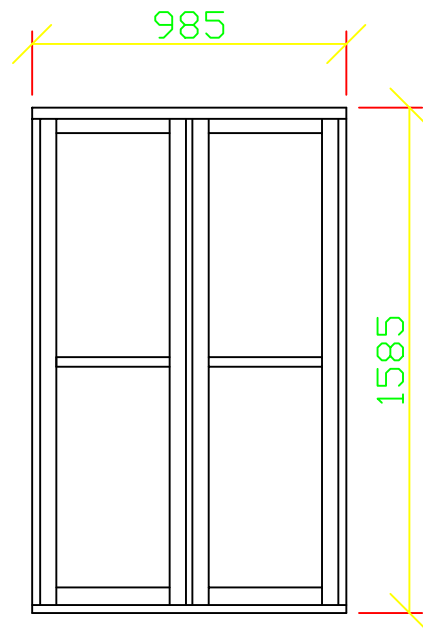

DETTA FÖNSTER ÄR INTE GLASAT ,
KUNDEN KAN SJÄLV VÄLJA VILKET
SPRÖJS ALTERNATIV AV DESSA SOM
ÖNKAS!

F32
WUF2 10X16
SP 2:0

F32
WUF2 10X16
SP 1:0

F32
WUF2 10X16